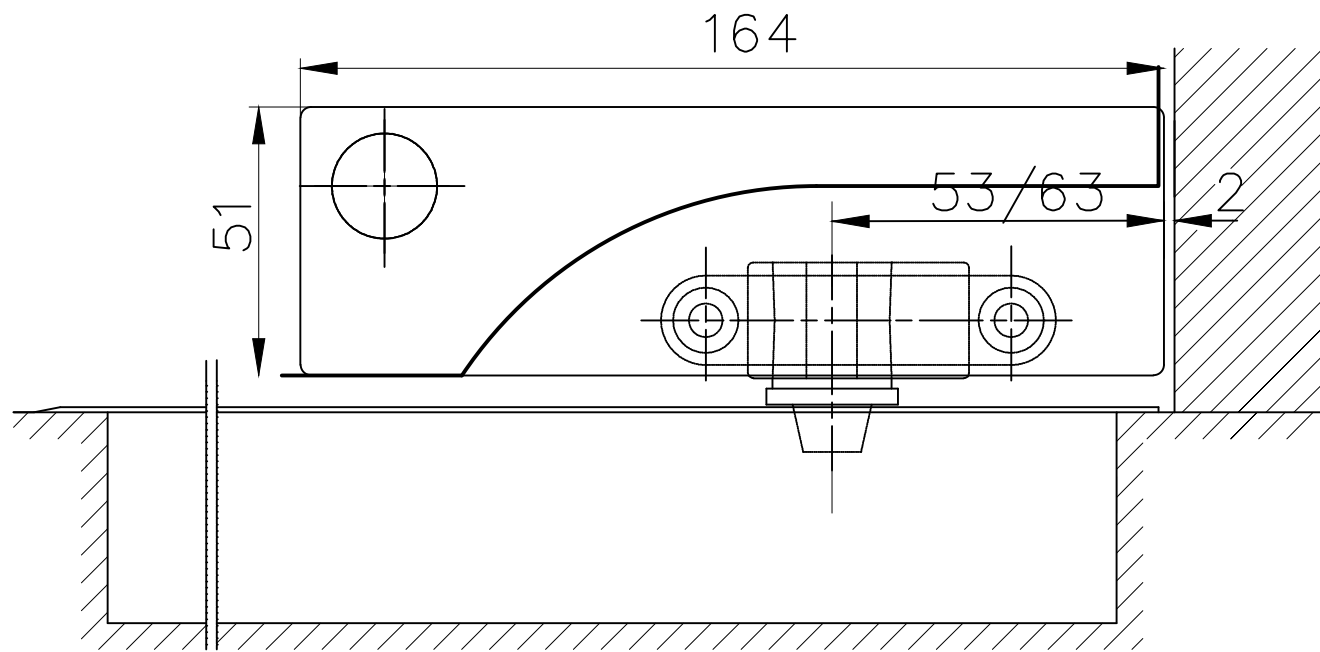

UNIVERSAL LIGHT PT 10 ALT MENTEŞE

Ö 1:1

Ö 1:2

03.500.700 / 412.00.001