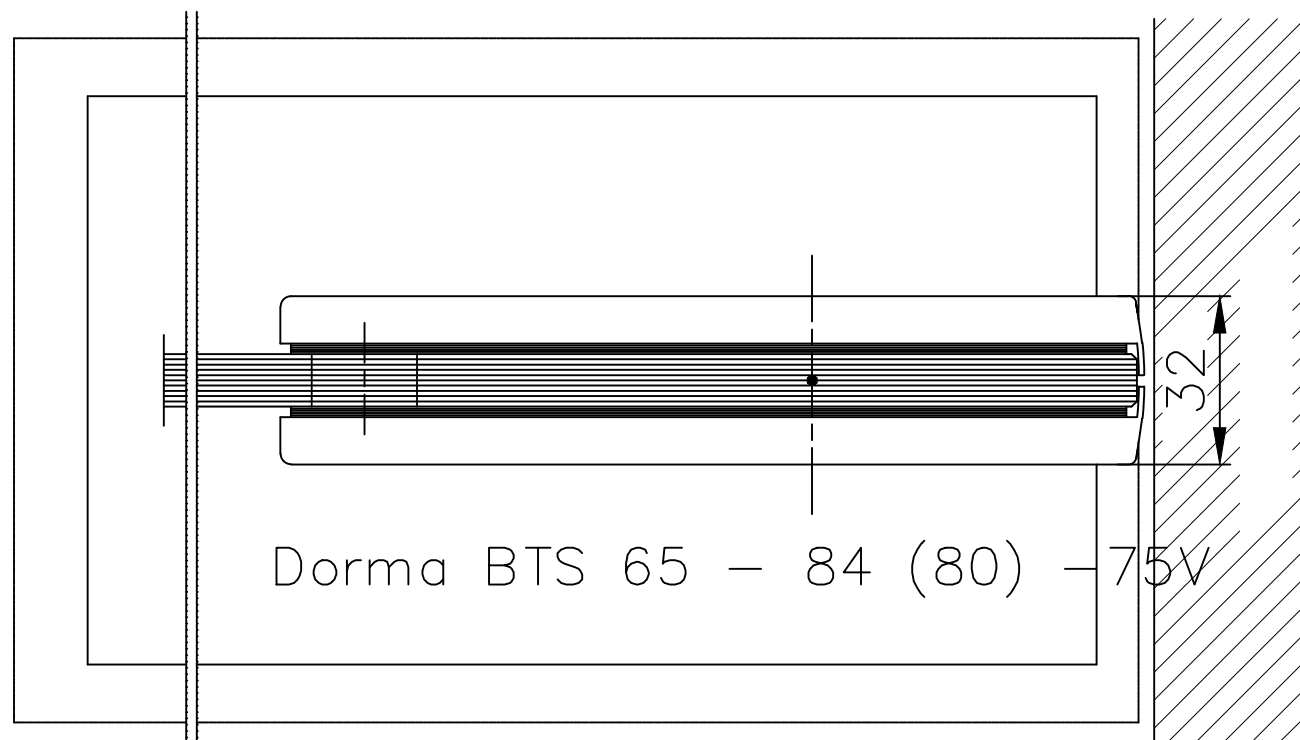

UNIVERSAL LIGHT PT 10 ALT MENTEŞE

Ö 1:1

Ö 1:2

03.500.700 / 412.00.001