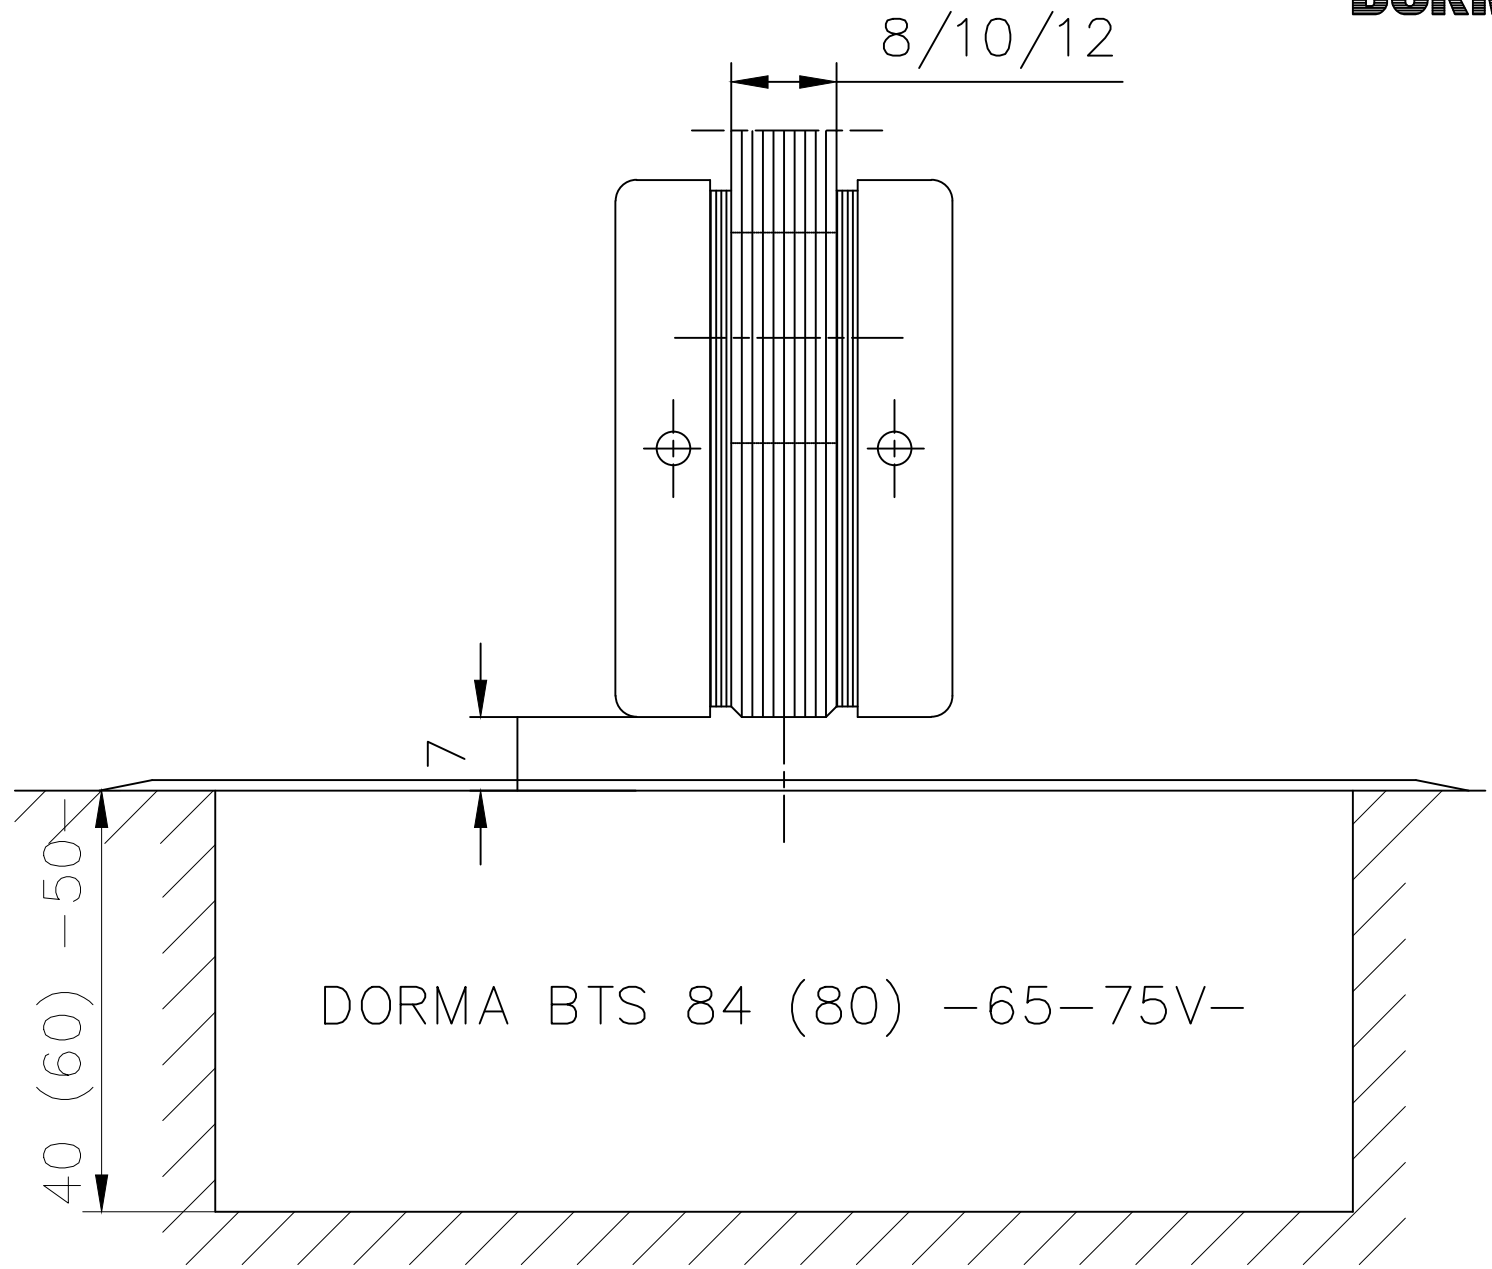

UNIVERSAL LIGHT PT 10 ALT MENTEŞE

Ö 1:1

Ö 1:2

03.500.700 / 412.00.001